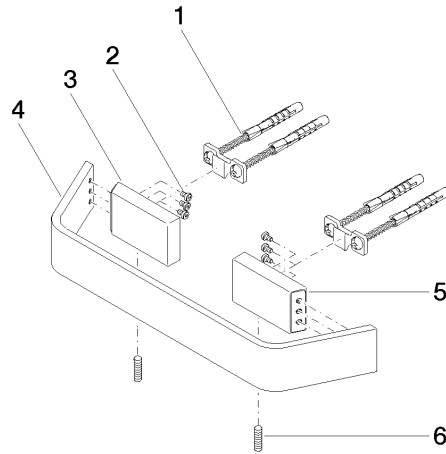

83 020 705

- interasse 200 mm
- larghezza 273mm
- altezza 35 mm
- sporgenza 70 mm

	Cromato	83 020 705-00
	Platinato spazzolato	83 020 705-06
	Dark Chrome	83 020 705-19
	Champagne spazzolato (Oro 22k)	83 020 705-46
	Champagne (Oro 22k)	83 020 705-47
	Dark Platinum spazzolato	83 020 705-99

83 020 705

mm [inches]

83 020 705

Parts for other finishes can be found here: [Platinato](#) [spazzolato](#)

Elenco delle parti di ricambio

N.	Codice articolo	Denominazione	Quantità necessaria	Tempo di produzione
1	05 17 20 758 00 90	set di fissaggio	2	2
2	09 30 30 191 90	vite	6	2
3	08 17 70 500-00	sostegno	1	10
4	08 17 70 552-00	barra	1	10
5	08 17 70 501-00	sostegno	1	10
6	04 31 11 113 00 90	perno	1	2