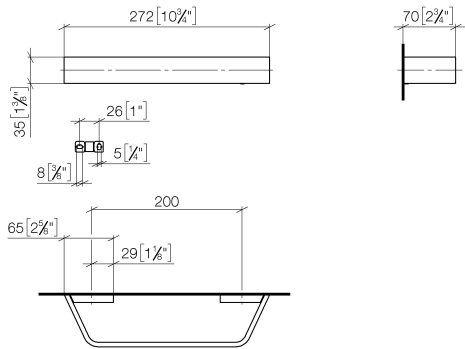

83 020 705

- interasse 200 mm
- larghezza 273mm
- altezza 35 mm
- sporgenza 70 mm

	Cromato	83 020 705-00
	Platinato spazzolato	83 020 705-06
	Dark Chrome	83 020 705-19
	Champagne spazzolato (Oro 22k)	83 020 705-46
	Champagne (Oro 22k)	83 020 705-47
	Dark Platinum spazzolato	83 020 705-99

83 020 705

mm [inches]

83 020 705

Parts for other finishes can be found here: [Platinato](#) [spazzolato](#)

Elenco delle parti di ricambio

N.	Codice articolo	Denominazione	Quantità necessaria	Tempo di produzione
1	05 17 20 758 00 90	set di fissaggio	2	2
2	09 30 30 191 90	vite	6	2
3	08 17 70 500-00	sostegno	1	10
4	08 17 70 552-00	barra	1	10
5	08 17 70 501-00	sostegno	1	10
6	04 31 11 113 00 90	perno	1	2